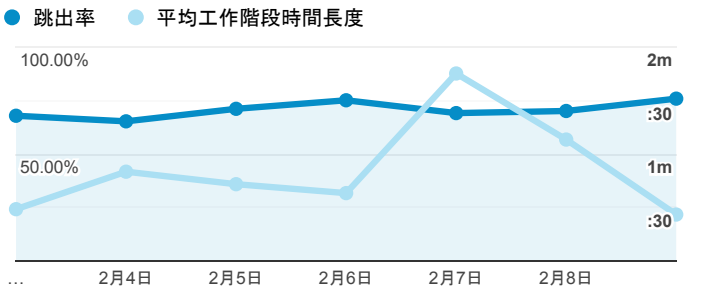

報表01_訪客

2020年2月3日 - 2020年2月9日

所有使用者
100.00% 個工作階段

平均造訪停留時間和單次造訪頁數

跳出率和平均造訪停留時間

造訪和不重複訪客

造訪和新造訪

造訪 (依裝置類別分組)

mobile desktop tablet

造訪地圖

造訪 (依瀏覽器分組)

造訪和新造訪率 (依行動裝置資訊分組)

造訪 (依語言分組)

語言 工作階段

zh-tw	427
en-us	46
zh-cn	7
en-xa	6
ja-jp	5
zh-hk	3
en-gb	2
pt-br	2
en	1
en-au	1