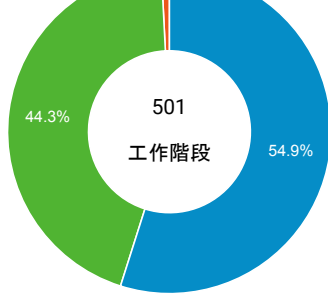

mobile desktop tablet

造訪地圖

造訪 (依瀏覽器分組)

造訪和新造訪率 (依行動裝置資訊分組)

造訪 (依語言分組)

語言 工作階段

zh-tw	427
en-us	46
zh-cn	7
en-xa	6
ja-jp	5
zh-hk	3
en-gb	2
pt-br	2
en	1
en-au	1