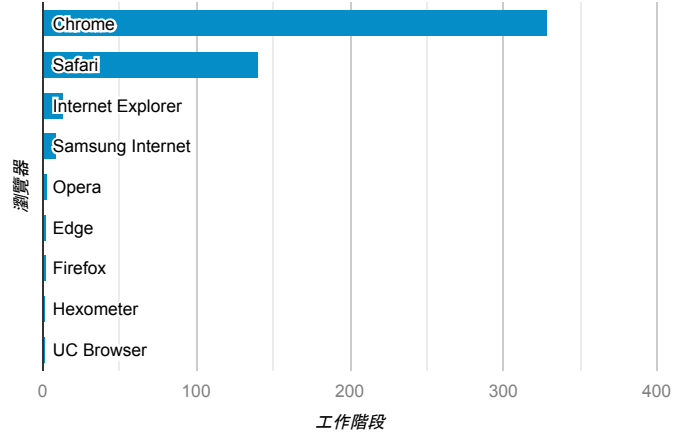

造訪 (依瀏覽器分組)