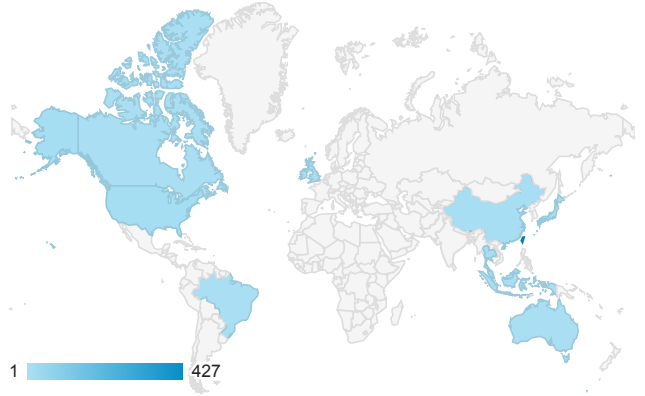

mobile desktop tablet

造訪地圖

造訪 (依瀏覽器分組)

造訪和新造訪率 (依行動裝置資訊分組)

造訪 (依語言分組)

語言 工作階段

zh-tw	427
en-us	46
zh-cn	7
en-xa	6
ja-jp	5
zh-hk	3
en-gb	2
pt-br	2
en	1
en-au	1