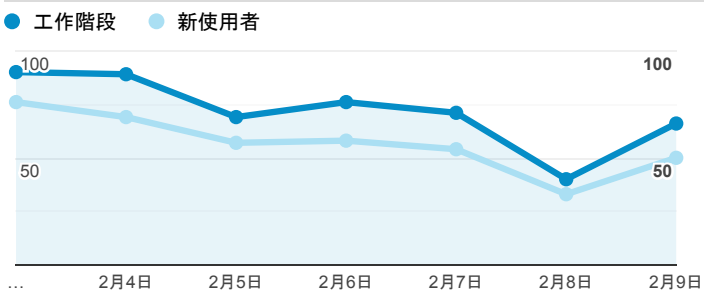

報表01_訪客

2020年2月3日 - 2020年2月9日

所有使用者
100.00% 個工作階段

平均造訪停留時間和單次造訪頁數

跳出率和平均造訪停留時間

造訪和不重複訪客

造訪和新造訪

造訪 (依裝置類別分組)

mobile desktop tablet

造訪地圖

造訪 (依瀏覽器分組)

造訪和新造訪率 (依行動裝置資訊分組)

造訪 (依語言分組)

語言 工作階段

zh-tw	427
en-us	46
zh-cn	7
en-xa	6
ja-jp	5
zh-hk	3
en-gb	2
pt-br	2
en	1
en-au	1