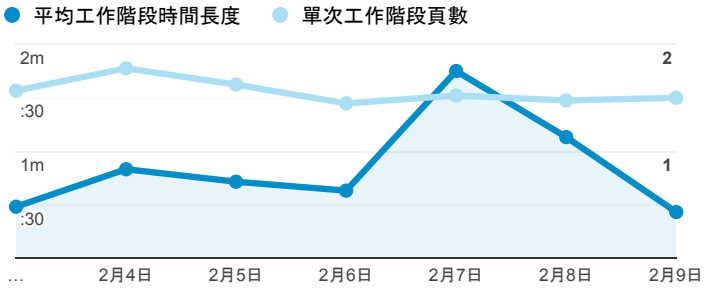

報表01_訪客

2020年2月3日 - 2020年2月9日

所有使用者
100.00% 個工作階段

平均造訪停留時間和單次造訪頁數

跳出率和平均造訪停留時間

造訪和不重複訪客

造訪和新造訪

造訪 (依裝置類別分組)

mobile desktop tablet

造訪地圖

造訪 (依瀏覽器分組)

造訪和新造訪率 (依行動裝置資訊分組)

造訪 (依語言分組)

語言 工作階段

zh-tw	427
en-us	46
zh-cn	7
en-xa	6
ja-jp	5
zh-hk	3
en-gb	2
pt-br	2
en	1
en-au	1