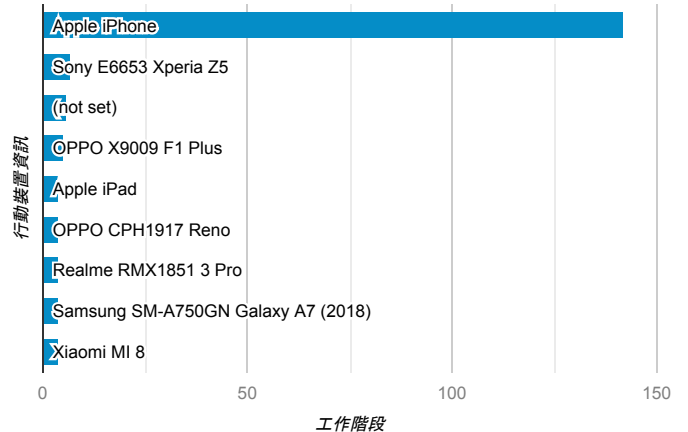

mobile desktop tablet

造訪地圖

造訪 (依瀏覽器分組)

造訪和新造訪率 (依行動裝置資訊分組)

造訪 (依語言分組)

語言 工作階段

zh-tw	427
en-us	46
zh-cn	7
en-xa	6
ja-jp	5
zh-hk	3
en-gb	2
pt-br	2
en	1
en-au	1