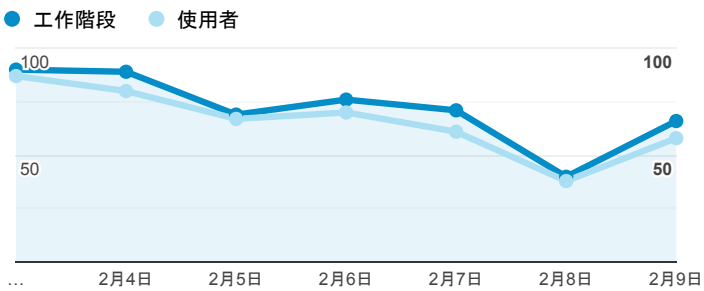

報表01_訪客

2020年2月3日 - 2020年2月9日

所有使用者
100.00% 個工作階段

平均造訪停留時間和單次造訪頁數

跳出率和平均造訪停留時間

造訪和不重複訪客

造訪和新造訪

造訪 (依裝置類別分組)

mobile desktop tablet

造訪地圖

造訪 (依瀏覽器分組)

造訪和新造訪率 (依行動裝置資訊分組)

造訪 (依語言分組)

語言 工作階段

zh-tw	427
en-us	46
zh-cn	7
en-xa	6
ja-jp	5
zh-hk	3
en-gb	2
pt-br	2
en	1
en-au	1